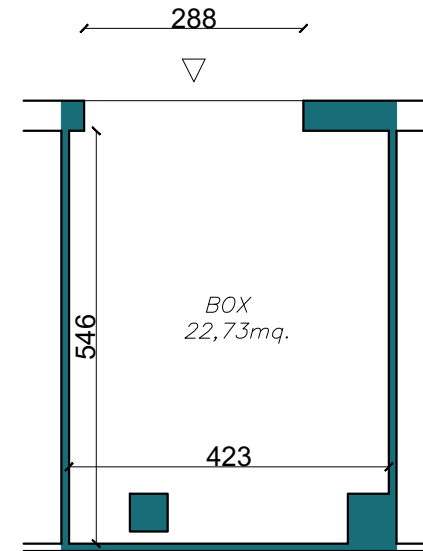

MILANO VIA TESIO, 11

PIANO SECONDO INTERRATO

H=2.50m

PIANO PRIMO INTERRATO

H=2.45m

SCALA 1:100