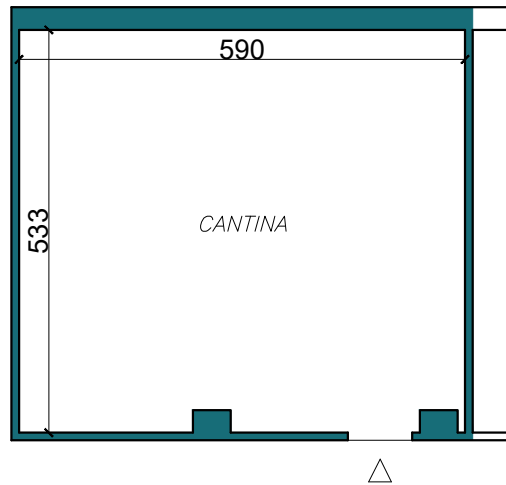

MILANO VIA TESIO, 11

PIANO SECONDO INTERRATO

H=2.50m

PIANO PRIMO INTERRATO

H=2.45m

SCALA 1:100