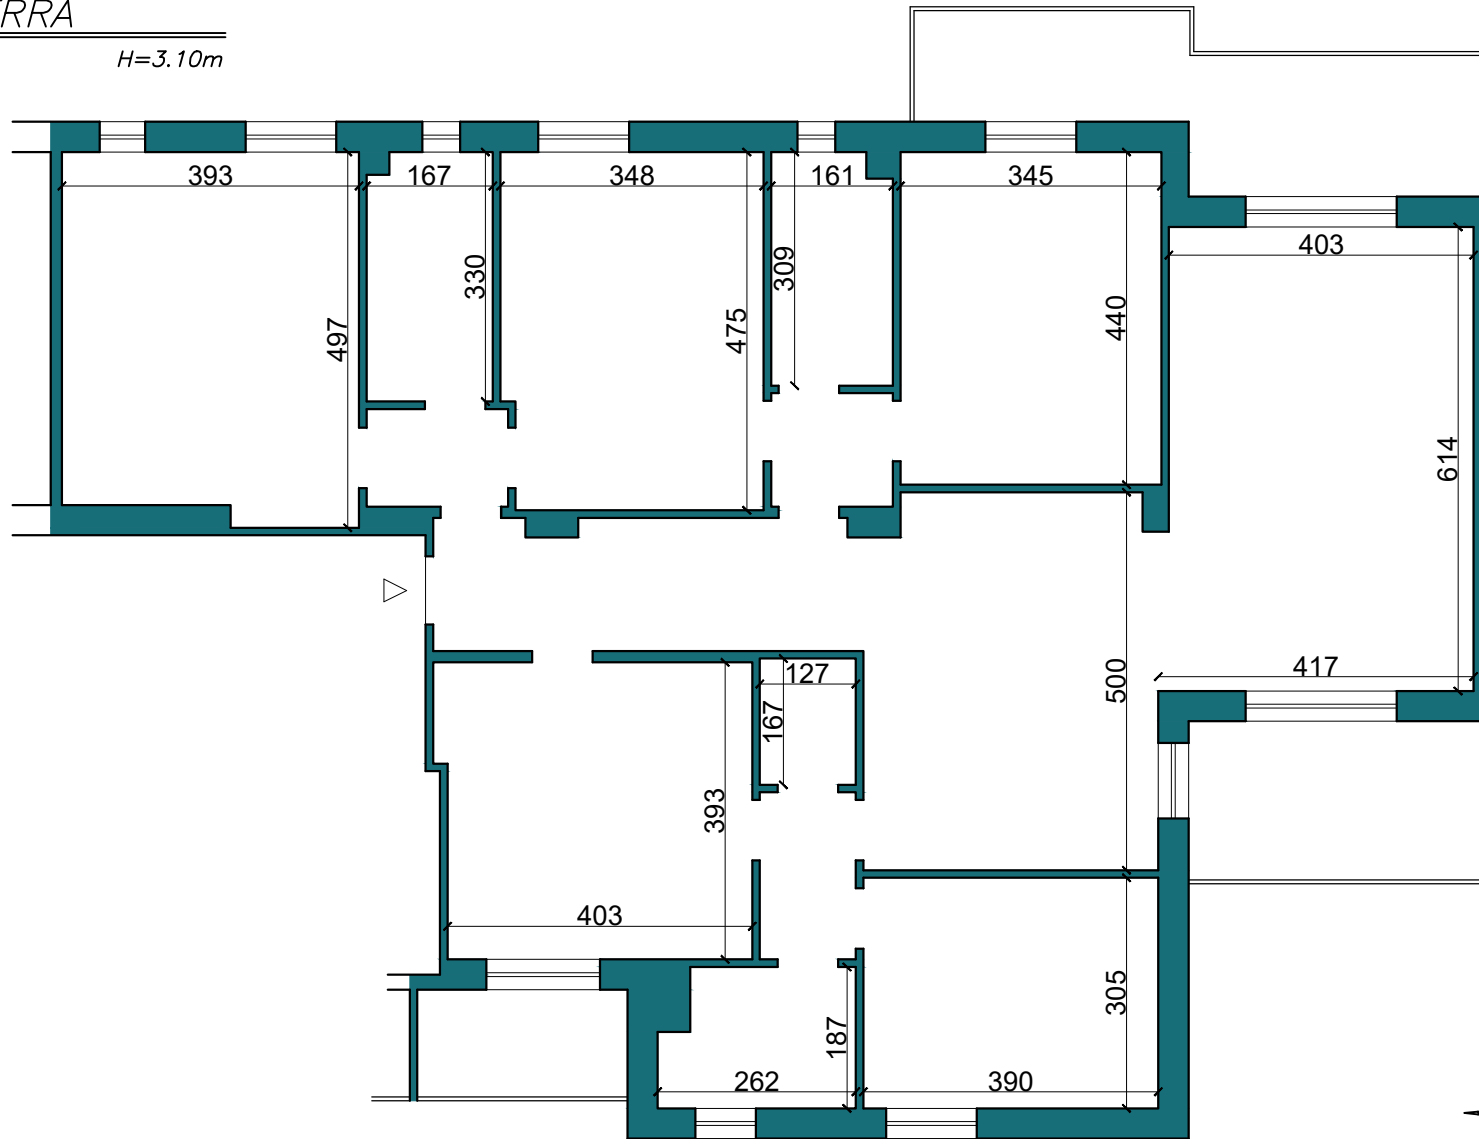

MILANO VIA TESIO, 11

PIANO TERRA

H=3.10m

SCALA 1:100 